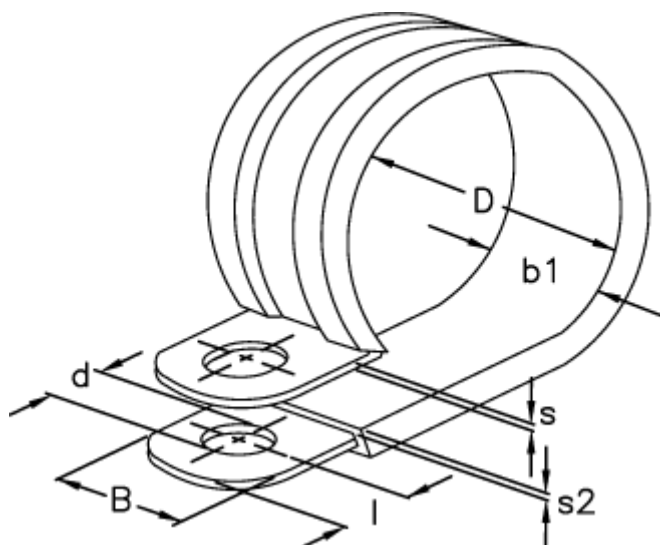

Varenummer: 029456112038

Beskrivelse: Norma rørbøjle RLGU 1. 38/12 W1

Mål

b1	= 15
Bredde B	= 12
d	= 6.4
Diameter D	= 38
l	= 6
s	= 0.8
s2	= 1.2